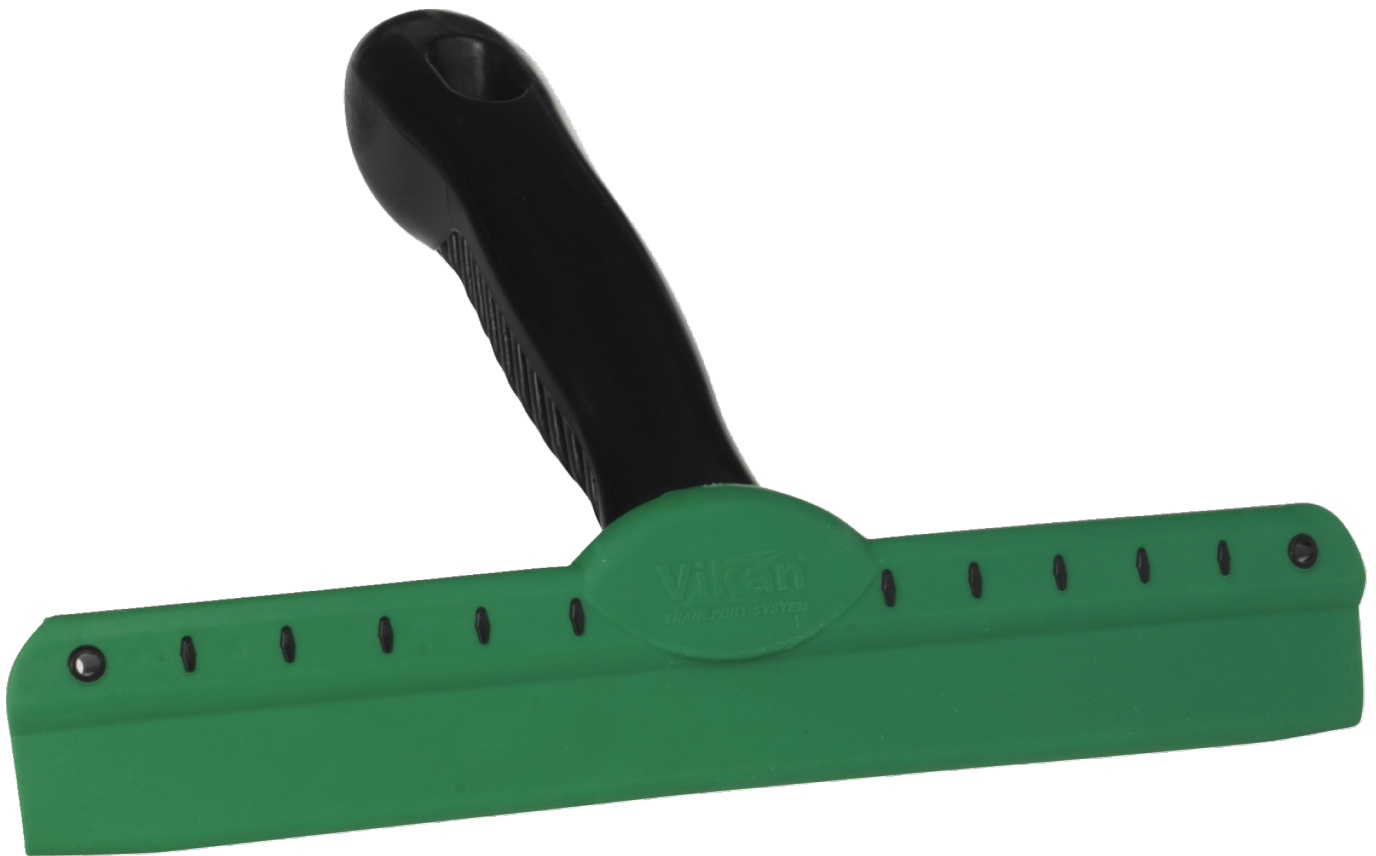

# Wipe-n-Shine raamtrekker, 250 mm, Zwart

De Wipe-N-Shine haalt snel en effectief overtollig water weg van grote oppervlakken, is vriendelijk voor de lak en laat geen kalkresten achter.