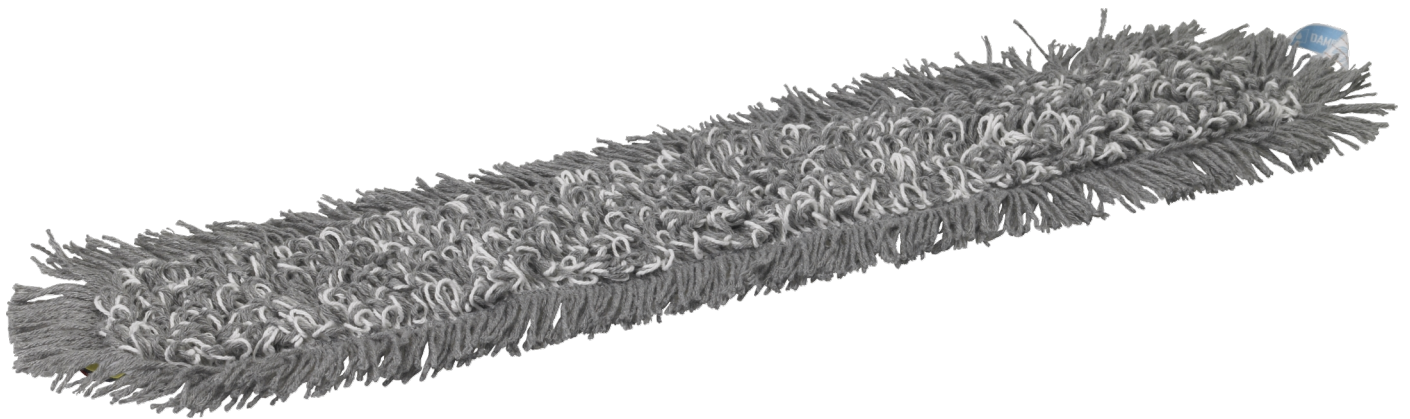

549660

Klamvochtige mop, Klittenband, 60 cm, Grijs

De all round microvezelvlakmop.

De microvezels in de lussen verzamelen het stof en vuil, en de opengewerkte lussen absorberen en transporteren het vocht. Speciaal voor het verwijderen van zand en grove vervuiling. De unieke samenstelling van deze mop zorgt voor de beste resultaten.

Duidelijke kleurcodering is mogelijk bij de 40cm mop: er is een versie met een blauwe, met een rode en met een witte achterkant

Technical Data

Item Number	549660
500 Wash Usage Guarantee	Ja
Nordic Swan Ecolabel	Ja
Certificaatnummer Nordic Ecolabel.	5083 0008
Materiaal	83% polyester, 17% viscose (35% microvezel)
Voor Levensmiddelen (EU 1935/2004) DoC ¹	Nee
FDA goedgekeurd (CFR 21)	Nee
Meets the REACH Regulation (EC) No. 1907/2006	Ja
Aantal per collo	5 Pcs.
Aantal per pallet (80 x 120 x 180-200 cm)	1350 Pcs.
Quantity Per Layer (Pallet)	150 Pcs.
Lengte	630 mm
Breedte	110 mm
Hoogte	5 mm
Netto gewicht	0,15 kg
Gewicht zak (Recycling Symbol "4" Low Density Polyethylene (LDPE))	0,004 kg
Gewicht doos (Recycling symbol "20" PAP)	0,01 kg
Tare total	0,014 kg
Bruto gewicht	0,16 kg
Kubieke meter	0,000347 M3
Systeem afmetingen	60 cm
Maximum droogtemperatuur	55 °C
Max. Machinewashing Temperature	95 °Celsius
Recommended sterilisation temperature (Autoclave)	121 °C
GTIN-13 code	5705025496603
GTIN-14 code	15705025496600
Commodity code	63071090
Land van oorsprong	Estonia