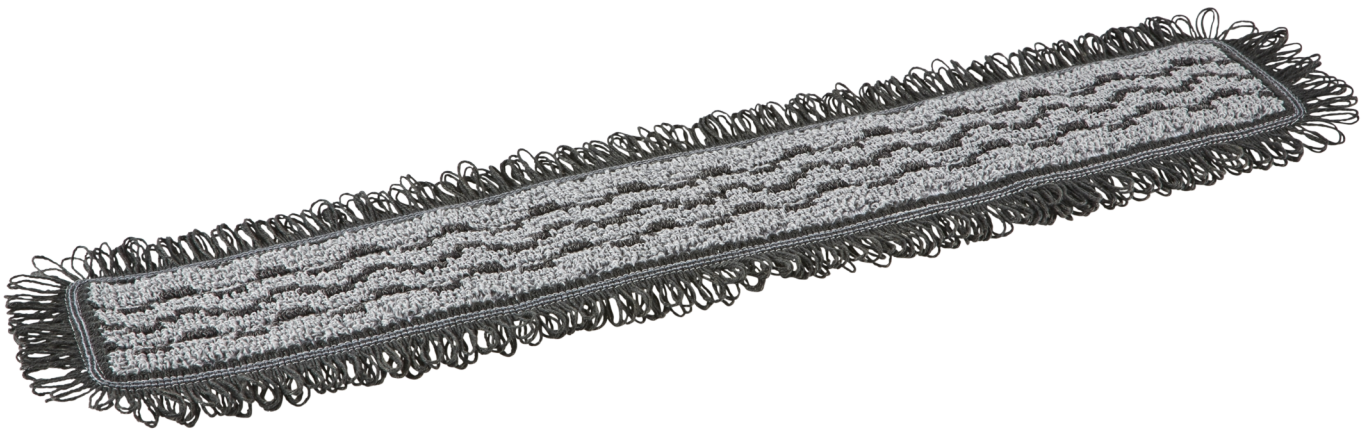

# Damp 42 Dark, Klittenband, 60 cm, Grijs

Vochtige mop met gesloten witte microvezel lussen.  
In de kern zit een vochtvasthoudende tussenlaag, die tijdens het gebruik (druk) de microvezels aan de buitenkant bevochtigt.

# Technical Data

<b>Item Number</b>	549569
<b>500 Wash Usage Guarantee</b>	Ja
<b>Nordic Swan Ecolabel</b>	Ja
<b>Certificaatnummer Nordic Ecolabel.</b>	5083 0008
<b>Materiaal</b>	90% Polyester, 10% Polyamide (52% microvezel)
<b>Meets the REACH Regulation (EC) No. 1907/2006</b>	Ja
<b>Aantal per collo</b>	5 Pcs.
<b>Aantal per pallet (80 x 120 x 180-200 cm)</b>	1350 Pcs.
<b>Quantity Per Layer (Pallet)</b>	150 Pcs.
<b>Lengte</b>	640 mm
<b>Breedte</b>	110 mm
<b>Hoogte</b>	5 mm
<b>Netto gewicht</b>	0,13 kg
<b>Gewicht zak (Recycling Symbol "4" Low Density Polyethylene (LDPE))</b>	0,004 kg
<b>Gewicht doos (Recycling symbol "20" PAP)</b>	0,01 kg
<b>Tare total</b>	0,014 kg
<b>Bruto gewicht</b>	0,19 kg
<b>Kubieke meter</b>	0,000352 M3
<b>Systeem afmetingen</b>	60 cm
<b>Maximum droogtemperatuur</b>	55 °C
<b>Max. Machinewashing Temperature</b>	95 °Celsius
<b>Recommended sterilisation temperature (Autoclave)</b>	121 °C
<b>GTIN-13 code</b>	5705022006294
<b>GTIN-14 code</b>	15705028006301
<b>Commodity code</b>	63071010
<b>Land van oorsprong</b>	Estonia