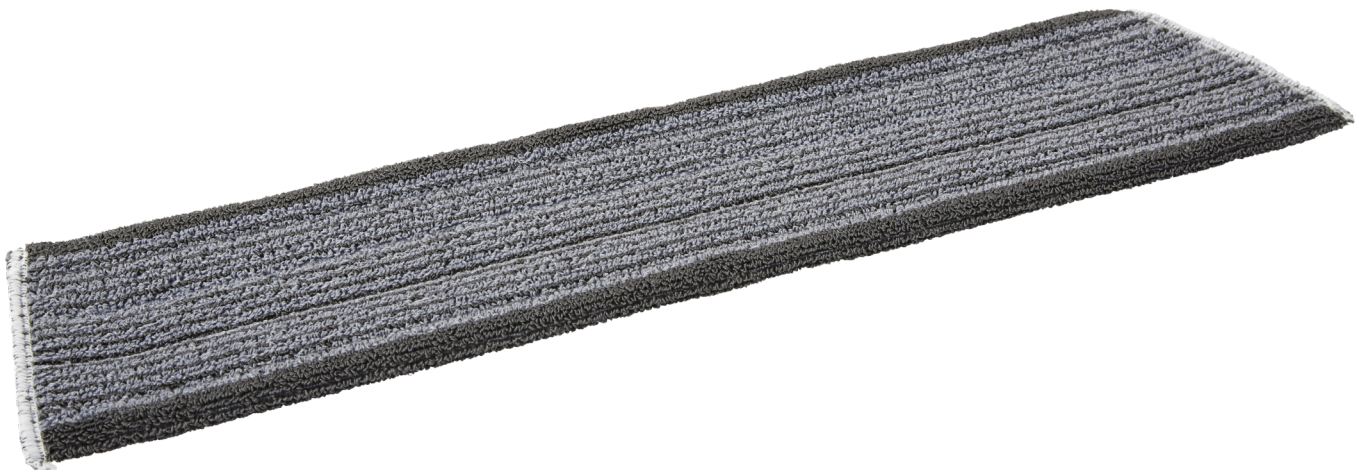

547660

DampDry 31, 60 [DampDry
31, , 60 cm, GrijsecSizes@
{Unit}], Grijs

Ontworpen en bedoeld voor gladde vloeren, zoals vinyl. Zoals de naam al suggereert combineert deze mop de voordelen van droog en klamvochtig moppen. Bij droog gebruik zal de mop vuil verzamelen van middelmatig vervuilde vloeren door de antistatische werking van de vezels. Bij klamvochtig gebruik zal de capillaire werking van de vezels een uitstekend eindresultaat opleveren bij licht tot middelmatig vervuilde oppervlakken.

Technical Data

Item Number	547660
500 Wash Usage Guarantee	Ja
Certificaatnummer Nordic Ecolabel.	5083 0008
Nordic Swan Ecolabel	Ja
Materiaal	100% Polyester (38% Microfiber)
Voor Levensmiddelen (EU 1935/2004) DoC ¹	Nee
FDA goedgekeurd (CFR 21)	Nee
Meets the REACH Regulation (EC) No. 1907/2006	Ja
Aantal per collo	5 Pcs.
Aantal per pallet (80 x 120 x 180-200 cm)	1350 Pcs.
Quantity Per Layer (Pallet)	150 Pcs.
Lengte	640 mm
Breedte	140 mm
Hoogte	10 mm
Netto gewicht	0,14 kg
Gewicht zak (Recycling Symbol "4" Low Density Polyethylene (LDPE))	0,004 kg
Gewicht doos (Recycling symbol "20" PAP)	0,01 kg
Tare total	0,014 kg
Bruto gewicht	0,15 kg
Kubieke meter	0,000896 M3
Systeem afmetingen	60 cm
Maximum droogtemperatuur	55 °C
Max. Machinewashing Temperature	95 °Celsius
Recommended sterilisation temperature (Autoclave)	121 °C
GTIN-13 code	5705025476605
GTIN-14 code	15705025476602
Commodity code	63071010
Land van oorsprong	Estonia