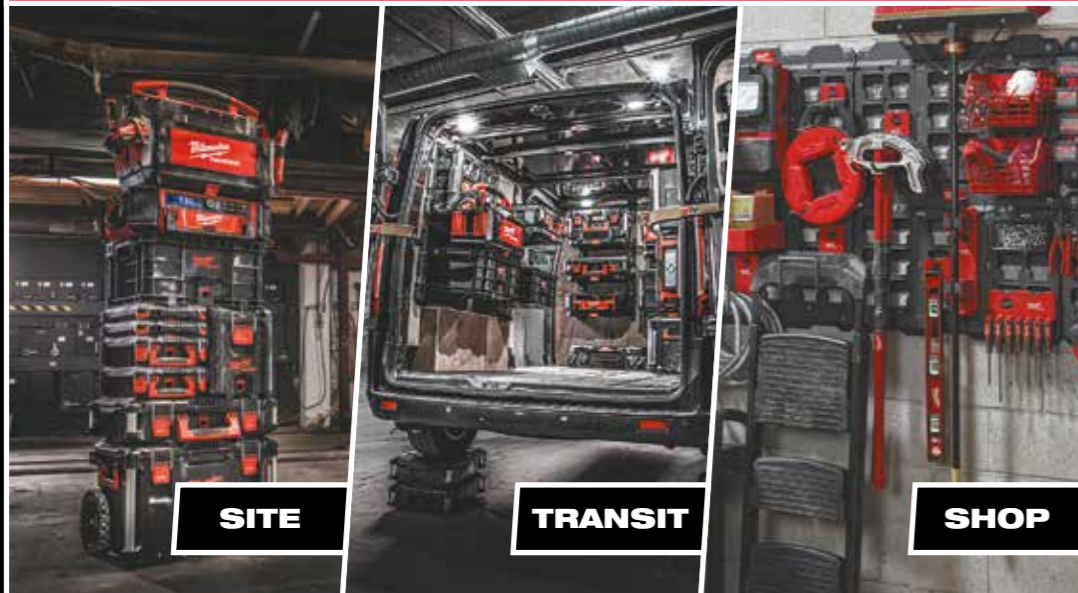

SPECIFIEK ONTWERP VOOR HET VERWIJDEREN VAN ONKRUID OP GRIND EN VERHARDE OPPERVLAKKEN
23 CM MAAIBREEDTE

**PACKOUT™
MODULAIRE OPBERGSYSTEEM**

MEER DAN 100 VERSCHILLENDE COMBINATIES MOGELIJK

NIEUW ART.# 4932493622 **241,88 € INCL. BTW 199,90 € EXCL. BTW**
PACKOUT™ 25 CM PRO GEREEDSCHAPSTAS