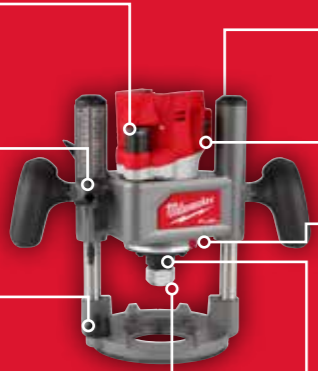

DUBBELE LED VERLICHTING

SPANTANG DIAMETERS ZIJN 12 MM (1/2") EN 8 MM (5/16")

68 M IN GREZEN MET EEN 5.5 AH ACCU

SET BEVAT:

OOK VERKRIJGBAAR MET ALLEEN EEN VASTE BASIS

M18 FR12-0X
4933493304
604,88 € INCL. BTW
499,90 € EXCL. BTW

ROUTER BIT SET 12 MM-6 PC

Frees set (6/12 mm groefrees, 12 mm kantenfrees, 3 x afrondfrees)

4932493578
200,19 € INCL. BTW
165,45 € EXCL. BTW

GELEIDERAIL GR1400, 1400 MM VOOR M18 FPS55

GR1400
4932479066
138,42 € INCL. BTW
114,40 € EXCL. BTW

REDLITHIUM™

BINNENKORT

ART.# 4932498268