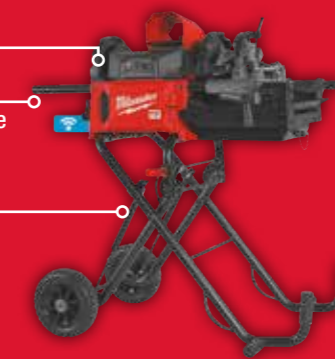

DRAADSNIJMACHINE 2" MET ONE-KEY™

7622,88 € INCL. BTW 6299,90 € EXCL. BTW

DE EERSTE ACCU AANGEDRAVEN
DRAADSNIJMACHINE

ONE STOP SHOP

Snijden, Ruimen en draadsnijden in 1 machine

WERK DE GEHELE DAG DOOR MET TOT
120 CYCLI OP ÉÉN MX FUEL™ 6.0 AH ACCU

SET BEVAT: