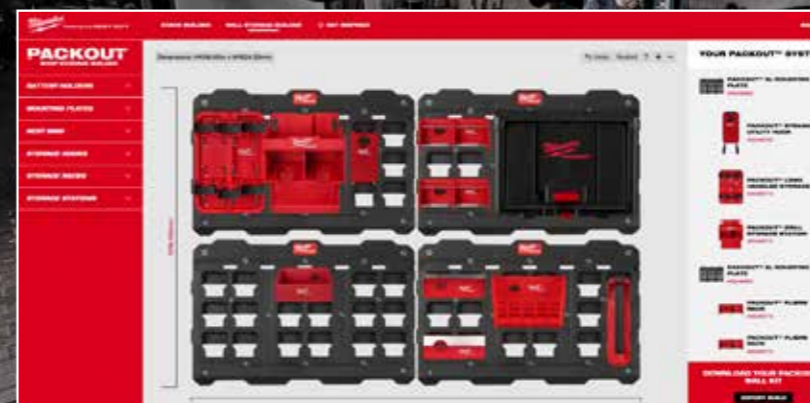

397,97 € INCL. BTW
328,90 € EXCL. BTW

**PROBEER ONZE NIEUWE
PACKOUT™ BOUWER OM JE
IDEALE KIT SAMEN TE STELLEN**

**BOUW.
TEST.
BESTEL.**
**ALLES OP
DEZELFDE
PLEK.**

VARIODEAL

STEL IN 3 STAPPEN JOUW EIGEN ONE-KEY™ SET SAMEN