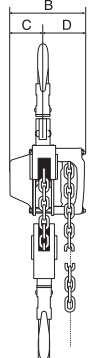

Kenmerken

- Ideaal handkettingtakel voor montage werkzaamheden door laag eigen gewicht.
- Galvanisch verzinkte lastketting met hoge treksterkte, Grade 10 volgens EN 818/7.
- Compacte bouwvorm.
- Betrouwbare lastdrukrem die de last op iedere gewenste hoogte vasthoudt.
- Haken voorzien van veiligheidskleppen.
- Gepatenteerde geleider voor de lastketting.
- Uitgevoerd met een dubbele palveer voor een extra veiligheid.
- Lasthaken buigen geleidelijk uit bij overbelasting en breken niet abrupt af.
- Galvanisch verzinkte handketting.

Standaard levering

- 3 m hijshoogte (maximale afstand tussen boven- en onderhaak).
- 2,5 m bedieningshoogte.

Optie

- Elke andere hijshoogte en bedieningshoogte is ook mogelijk.

C-21/500 - C-21/2000

C-21/3000

C-21/5000

Type	Veilige werklast (kg)	Handkracht max. (kg)	Lastketting DxT (mm)	Aantal parten	Handketting DxT (mm)	Bouwhoogte (mm)	Gewicht (kg)	Artikelnummer
C21-500KG	500	26	4,3 x 12	1	4,5 x 23	275	5,5	0021001
C21-1000KG	1.000	32	5,6 x 17	1	4,5 x 23	310	8,9	0021003
C21-1500KG	1.500	33	6,5 x 19	1	4,5 x 23	340	12,6	0021005
C21-2000KG	2.000	33	7,5 x 21	1	4,5 x 23	380	16,6	0021007
C21-3000KG	3.000	38	6,5 x 19	2	4,5 x 23	480	19,3	0021009
C21-5000KG	5.000	34	7,5 x 21	3	4,5 x 23	555	34,0	0021011

Type	A (mm)	B (mm)	C (mm)	D (mm)	E (mm)	F (mm)	G (mm)	H (mm)	I (mm)
C21-500KG	275	131	54	77	121	24	36	17	13
C21-1000KG	310	143	61	82	148	29	43	22	16
C21-1500KG	340	152	68	84	168	29	43	26	21
C21-2000KG	384	164	75	89	193	34	53	29	22
C21-3000KG	480	152	68	84	209	36	53	35	28
C21-5000KG	555	164	75	89	297	45	70	46	34