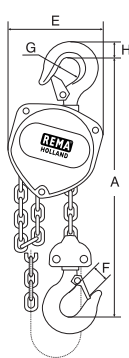

Kenmerken

- Ideaal handkettingtakel voor montage werkzaamheden door laag eigen gewicht.
- Galvanisch verzinkte lastketting met hoge treksterkte, Grade 10 volgens EN 818/7.
- Compacte bouwvorm.
- Betrouwbare lastdrukrem die de last op iedere gewenste hoogte vasthoudt.
- Haken voorzien van veiligheidskleppen.
- Gepatenteerde geleider voor de lastketting.
- Uitgevoerd met een dubbele palveer voor een extra veiligheid.
- Lasthaken buigen geleidelijk uit bij overbelasting en breken niet abrupt af.
- Galvanisch verzinkte handketting.

Standaard levering

- 3 m hijshoogte (maximale afstand tussen boven- en onderhaak).
- 2,5 m bedieningshoogte.

Optie

- Elke andere hijshoogte en bedieningshoogte is ook mogelijk.

C-21/500 - C-21/2000

C-21/3000

C-21/5000

Type	Veilige werklast (kg)	Handkracht max. (kg)	Lastketting DxT (mm)	Aantal parten	Handketting DxT (mm)	Bouwhoogte (mm)	Gewicht (kg)	Artikelnummer
C21-500KG	500	26	4,3 x 12	1	4,5 x 23	275	5,5	0021001
C21-1000KG	1.000	32	5,6 x 17	1	4,5 x 23	310	8,9	0021003
C21-1500KG	1.500	33	6,5 x 19	1	4,5 x 23	340	12,6	0021005
C21-2000KG	2.000	33	7,5 x 21	1	4,5 x 23	380	16,6	0021007
C21-3000KG	3.000	38	6,5 x 19	2	4,5 x 23	480	19,3	0021009
C21-5000KG	5.000	34	7,5 x 21	3	4,5 x 23	555	34,0	0021011

Type	A (mm)	B (mm)	C (mm)	D (mm)	E (mm)	F (mm)	G (mm)	H (mm)	I (mm)
C21-500KG	275	131	54	77	121	24	36	17	13
C21-1000KG	310	143	61	82	148	29	43	22	16
C21-1500KG	340	152	68	84	168	29	43	26	21
C21-2000KG	384	164	75	89	193	34	53	29	22
C21-3000KG	480	152	68	84	209	36	53	35	28
C21-5000KG	555	164	75	89	297	45	70	46	34