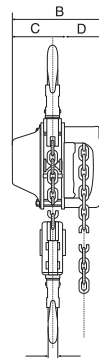

Kenmerken

- Ideaal handkettingtakel voor montage werkzaamheden door laag eigen gewicht.
- Galvanisch verzinkte lastketting met hoge treksterkte, Grade 10 volgens EN 818/7.
- Compacte bouwvorm.
- Betrouwbare lastdrukrem die de last op iedere gewenste hoogte vasthoudt.
- Haken voorzien van veiligheidskleppen.
- Gepatenteerde geleider voor de lastketting.
- Uitgevoerd met een dubbele palveer voor een extra veiligheid.
- Lasthaken buigen geleidelijk uit bij overbelasting en breken niet abrupt af.
- Galvanisch verzinkte handketting.

Standaard levering

- 3 m hijshoogte (maximale afstand tussen boven- en onderhaak).
- 2,5 m bedieningshoogte.

Optie

- Elke andere hijshoogte en bedieningshoogte is ook mogelijk.

C-21/500 - C-21/2000

C-21/3000

C-21/5000

Type	Veilige werklast (kg)	Handkracht max. (kg)	Lastketting DxT (mm)	Aantal parten	Handketting DxT (mm)	Bouwhoogte (mm)	Gewicht (kg)	Artikelnummer
C21-500KG	500	26	4,3 x 12	1	4,5 x 23	275	5,5	0021001
C21-1000KG	1.000	32	5,6 x 17	1	4,5 x 23	310	8,9	0021003
C21-1500KG	1.500	33	6,5 x 19	1	4,5 x 23	340	12,6	0021005
C21-2000KG	2.000	33	7,5 x 21	1	4,5 x 23	380	16,6	0021007
C21-3000KG	3.000	38	6,5 x 19	2	4,5 x 23	480	19,3	0021009
C21-5000KG	5.000	34	7,5 x 21	3	4,5 x 23	555	34,0	0021011

Type	A (mm)	B (mm)	C (mm)	D (mm)	E (mm)	F (mm)	G (mm)	H (mm)	I (mm)
C21-500KG	275	131	54	77	121	24	36	17	13
C21-1000KG	310	143	61	82	148	29	43	22	16
C21-1500KG	340	152	68	84	168	29	43	26	21
C21-2000KG	384	164	75	89	193	34	53	29	22
C21-3000KG	480	152	68	84	209	36	53	35	28
C21-5000KG	555	164	75	89	297	45	70	46	34