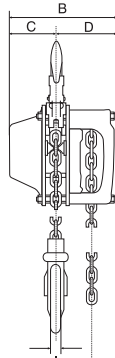

Kenmerken

- Ideaal handkettingtakel voor montage werkzaamheden door laag eigen gewicht.
- Galvanisch verzinkte lastketting met hoge treksterkte, Grade 10 volgens EN 818/7.
- Compacte bouwvorm.
- Betrouwbare lastdrukrem die de last op iedere gewenste hoogte vasthoudt.
- Haken voorzien van veiligheidskleppen.
- Gepatenteerde geleider voor de lastketting.
- Uitgevoerd met een dubbele palveer voor een extra veiligheid.
- Lasthaken buigen geleidelijk uit bij overbelasting en breken niet abrupt af.
- Galvanisch verzinkte handketting.

Standaard levering

- 3 m hijshoogte (maximale afstand tussen boven- en onderhaak).
- 2,5 m bedieningshoogte.

Optie

- Elke andere hijshoogte en bedieningshoogte is ook mogelijk.

C-21/500 - C-21/2000

C-21/3000

C-21/5000

Type	Veilige werklast (kg)	Handkracht max. (kg)	Lastketting DxT (mm)	Aantal parten	Handketting DxT (mm)	Bouwhoogte (mm)	Gewicht (kg)	Artikelnummer
C21-500KG	500	26	4,3 x 12	1	4,5 x 23	275	5,5	0021001
C21-1000KG	1.000	32	5,6 x 17	1	4,5 x 23	310	8,9	0021003
C21-1500KG	1.500	33	6,5 x 19	1	4,5 x 23	340	12,6	0021005
C21-2000KG	2.000	33	7,5 x 21	1	4,5 x 23	380	16,6	0021007
C21-3000KG	3.000	38	6,5 x 19	2	4,5 x 23	480	19,3	0021009
C21-5000KG	5.000	34	7,5 x 21	3	4,5 x 23	555	34,0	0021011

Type	A (mm)	B (mm)	C (mm)	D (mm)	E (mm)	F (mm)	G (mm)	H (mm)	I (mm)
C21-500KG	275	131	54	77	121	24	36	17	13
C21-1000KG	310	143	61	82	148	29	43	22	16
C21-1500KG	340	152	68	84	168	29	43	26	21
C21-2000KG	384	164	75	89	193	34	53	29	22
C21-3000KG	480	152	68	84	209	36	53	35	28
C21-5000KG	555	164	75	89	297	45	70	46	34