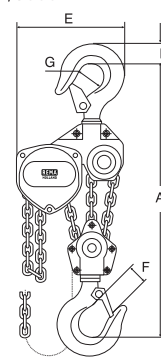

Kenmerken

- Ideaal handkettingtakel voor montage werkzaamheden door laag eigen gewicht.
- Galvanisch verzinkte lastketting met hoge treksterkte, Grade 10 volgens EN 818/7.
- Compacte bouwvorm.
- Betrouwbare lastdrukrem die de last op iedere gewenste hoogte vasthoudt.
- Haken voorzien van veiligheidskleppen.
- Gepatenteerde geleider voor de lastketting.
- Uitgevoerd met een dubbele palveer voor een extra veiligheid.
- Lasthaken buigen geleidelijk uit bij overbelasting en breken niet abrupt af.
- Galvanisch verzinkte handketting.

Standaard levering

- 3 m hijshoogte (maximale afstand tussen boven- en onderhaak).
- 2,5 m bedieningshoogte.

Optie

- Elke andere hijshoogte en bedieningshoogte is ook mogelijk.

C-21/500 - C-21/2000

C-21/3000

C-21/5000

Type	Veilige werklast (kg)	Handkracht max. (kg)	Lastketting DxT (mm)	Aantal parten	Handketting DxT (mm)	Bouwhoogte (mm)	Gewicht (kg)	Artikelnummer
C21-500KG	500	26	4,3 x 12	1	4,5 x 23	275	5,5	0021001
C21-1000KG	1.000	32	5,6 x 17	1	4,5 x 23	310	8,9	0021003
C21-1500KG	1.500	33	6,5 x 19	1	4,5 x 23	340	12,6	0021005
C21-2000KG	2.000	33	7,5 x 21	1	4,5 x 23	380	16,6	0021007
C21-3000KG	3.000	38	6,5 x 19	2	4,5 x 23	480	19,3	0021009
C21-5000KG	5.000	34	7,5 x 21	3	4,5 x 23	555	34,0	0021011

Type	A (mm)	B (mm)	C (mm)	D (mm)	E (mm)	F (mm)	G (mm)	H (mm)	I (mm)
C21-500KG	275	131	54	77	121	24	36	17	13
C21-1000KG	310	143	61	82	148	29	43	22	16
C21-1500KG	340	152	68	84	168	29	43	26	21
C21-2000KG	384	164	75	89	193	34	53	29	22
C21-3000KG	480	152	68	84	209	36	53	35	28
C21-5000KG	555	164	75	89	297	45	70	46	34