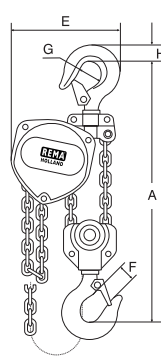

Kenmerken

- Ideaal handkettingtakel voor montage werkzaamheden door laag eigen gewicht.
- Galvanisch verzinkte lastketting met hoge treksterkte, Grade 10 volgens EN 818/7.
- Compacte bouwvorm.
- Betrouwbare lastdrukrem die de last op iedere gewenste hoogte vasthoudt.
- Haken voorzien van veiligheidskleppen.
- Gepatenteerde geleider voor de lastketting.
- Uitgevoerd met een dubbele palveer voor een extra veiligheid.
- Lasthaken buigen geleidelijk uit bij overbelasting en breken niet abrupt af.
- Galvanisch verzinkte handketting.

Standaard levering

- 3 m hijshoogte (maximale afstand tussen boven- en onderhaak).
- 2,5 m bedieningshoogte.

Optie

- Elke andere hijshoogte en bedieningshoogte is ook mogelijk.

C-21/500 - C-21/2000

C-21/3000

C-21/5000

Type	Veilige werklast (kg)	Handkracht max. (kg)	Lastketting DxT (mm)	Aantal parten	Handketting DxT (mm)	Bouwhoogte (mm)	Gewicht (kg)	Artikelnummer
C21-500KG	500	26	4,3 x 12	1	4,5 x 23	275	5,5	0021001
C21-1000KG	1.000	32	5,6 x 17	1	4,5 x 23	310	8,9	0021003
C21-1500KG	1.500	33	6,5 x 19	1	4,5 x 23	340	12,6	0021005
C21-2000KG	2.000	33	7,5 x 21	1	4,5 x 23	380	16,6	0021007
C21-3000KG	3.000	38	6,5 x 19	2	4,5 x 23	480	19,3	0021009
C21-5000KG	5.000	34	7,5 x 21	3	4,5 x 23	555	34,0	0021011

Type	A (mm)	B (mm)	C (mm)	D (mm)	E (mm)	F (mm)	G (mm)	H (mm)	I (mm)
C21-500KG	275	131	54	77	121	24	36	17	13
C21-1000KG	310	143	61	82	148	29	43	22	16
C21-1500KG	340	152	68	84	168	29	43	26	21
C21-2000KG	384	164	75	89	193	34	53	29	22
C21-3000KG	480	152	68	84	209	36	53	35	28
C21-5000KG	555	164	75	89	297	45	70	46	34